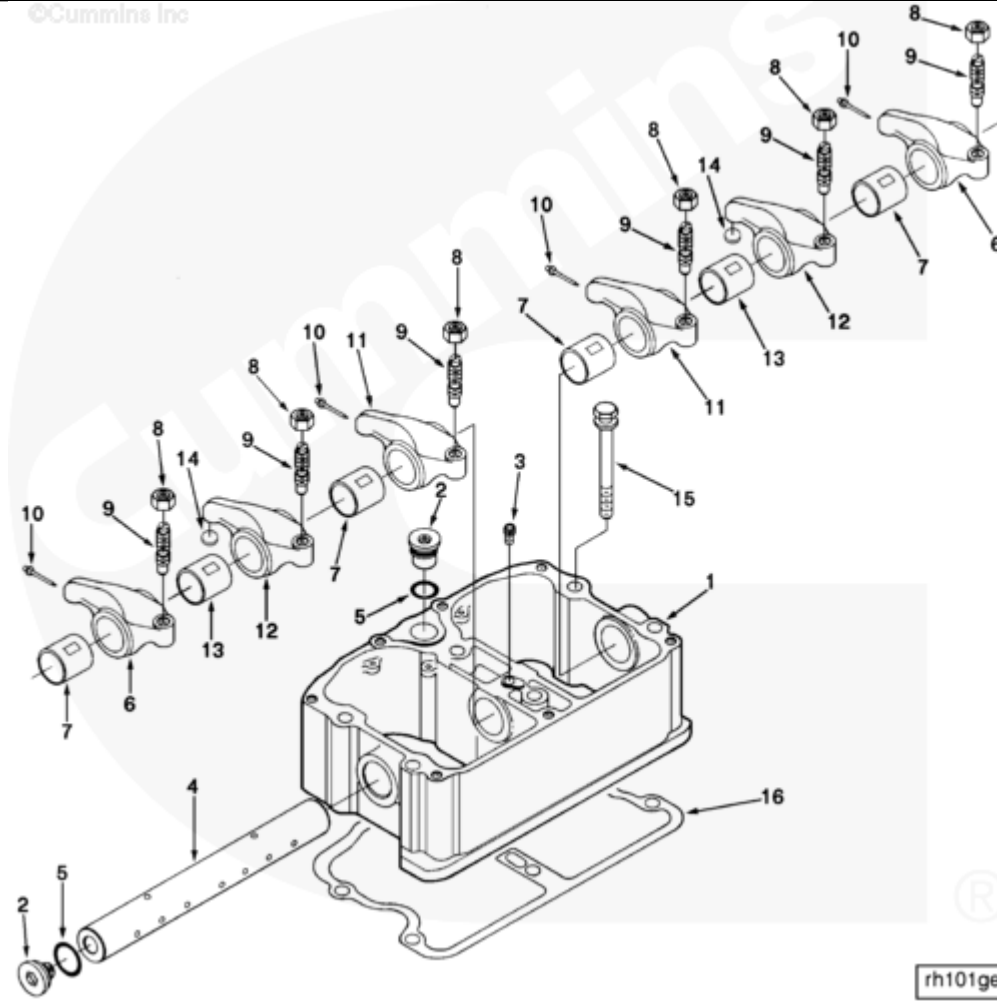

Parts Catalog - Option Detail

Electronic Parts Catalog - Option Detail				
Option	Group	Graphic	Film Card	Date
BP1126	03.01	rh101ge	F	15-SEP-94
Engines	NH/NT 855, NT495, NT743, NTA855 N106			

rh101ge

[SMALL](#) | [MEDIUM](#) | [LARGE](#)

Cart	Ref No	Part Number	Part Description	Required	Remarks
View My Cart					
		BP1126	Rocker Lever And Housing		
					Rocker Lever And Housing
		AR 3315	Rocker Housing	3	

<input type="checkbox"/>		AR 3307	Rocker Arm Housing	1	Recon equivalent AR 3307 RX
<input type="checkbox"/>	1	3044787	Rocker Lever Housing	1	
<input type="checkbox"/>	2	3038903	Rocker Lever Shaft Plug	2	
<input type="checkbox"/>	3	168319	Socket Set Screw	1	
<input type="checkbox"/>	4	3038904	Rocker Lever Shaft	1	
<input type="checkbox"/>	5	3058653	O-Ring Seal	2	
<input type="checkbox"/>		216296	Vent Plug	1	
<input type="checkbox"/>		BM95162	Rocker Lever	2	Exhaust valve
	6	3017572	Rocker Lever	1	(169705)
<input type="checkbox"/>	7	140330	Bushing	1	
<input type="checkbox"/>	8	S 212	Regular Hexagon Nut	1	1/2 - 20 UNF
<input type="checkbox"/>	9	168306	Slotted Set Screw	1	1/2 - 20 x 2 3/64 inch
<input type="checkbox"/>	10	208084	Rivet	1	
<input type="checkbox"/>		BM95161	Rocker Lever	2	Exhaust valve
<input type="checkbox"/>	7	140330	Bushing	1	
<input type="checkbox"/>	8	S 212	Regular Hexagon Nut	2	1/2 - 20 UNF
<input type="checkbox"/>	9	168306	Slotted Set Screw	2	1/2 - 20 x 2 3/64 inch
<input type="checkbox"/>	10	208084	Rivet	1	
	11	3017571	Rocker Lever	1	(169704)
<input type="checkbox"/>		AR 2308	Rocker Lever	2	Injector
<input type="checkbox"/>	8	S 212	Regular Hexagon Nut	1	1/2 - 20 UNF
<input type="checkbox"/>	9	168306	Slotted Set Screw	1	1/2 - 20 x 2 3/64 inch
	12	AR 2307	Rocker Lever	1	(218152)
<input type="checkbox"/>	13	218153	Bushing	1	
<input type="checkbox"/>	14	194037	Rocker Lever Socket	1	
<input type="checkbox"/>	15	3010589	Captive Washer Cap Screw	6	1/2 - 13 x 4 3/4 in.
<input type="checkbox"/>	16	3017750	Rocker Lever Housing Gasket	1	